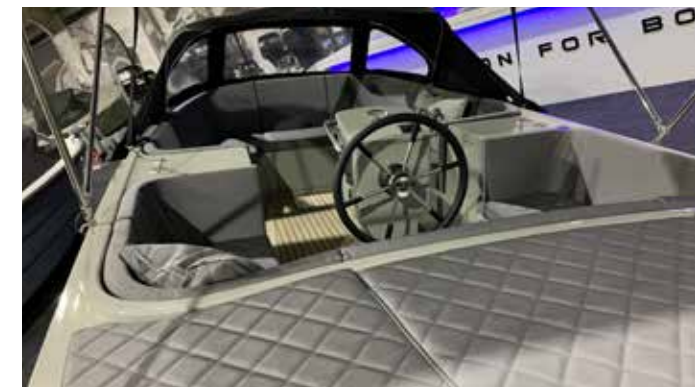

OUTBOARD 20

TECHNISCHE DATA

Type	: TendR 20
Lengte	: 6.35 meter
Breedte	: 2.35 meter
Diepgang	: 0.50 meter
Doorvaarhoogte	: 1.20 meter
Gewicht	: 800 kg.
Aantal personen	: 6
CE-Certificatie	: C, kustwater
Motorisering	: Max. 60 PK
Maximale snelheid	: Ca. 40 km/h

Standaardprijs € 16.950,00
Incl. 21% BTW

TENDR

WWW.TENDRSLOEP.COM

Standaard uitrusting

Constructie

- Polyester romp
- Snelvarend onderwaterschip
- CE-categorie C kustwateren

Romp

- Geïntegreerd zwemplateau
- Teakhouten stootrand